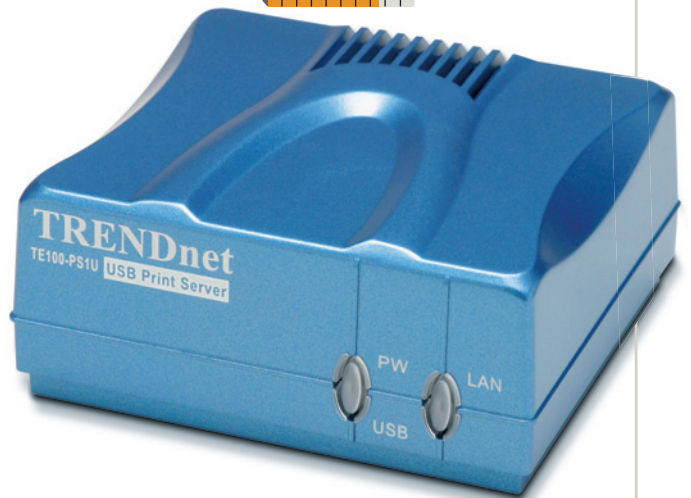

VEJA MAIS PRODUTOS EM
WWW.INFO.ABRIL.COM.BR/PRODUTOS

+ VIDEOCONFERÊNCIA
PROFISSA

O equipamento Tandberg 1000 permite fazer um uso bem profissional da videoconferência. Tem tela LCD de 12 polegadas, com câmera, alto-falantes e microfone embutidos. O equipamento transmite as imagens em tempo real, sem engasgos. Nos testes do INFOLAB, conversou com um PC convencional usando NetMeeting 3.01 a 384 Kbps e apresentou boa performance. Pode ser usado em redes Wi-Fi, IP ou ISDN. São três portas para ISDN, uma Ethernet e um slot para cartão PCMCIA.

PREÇO NO DISTRIBUIDOR: R\$ 33 486 REAIS

+ PARA A HORA DA IMPRESSÃO

O servidor de impressão TE100-PS1U, da Trendware, é uma solução para compartilhar impressoras que não possuam placas de rede. Com interface USB 1.1, permite conectar uma a laser ou mesmo uma a jato de tinta a vários tipos de rede, inclusive NetWare, AppleTalk e NetBEUI. O gerenciamento pode ser feito por meio de um software administrativo que acompanha o produto ou via browser, usando o número IP do servidor. **PREÇO NA LOJA ONLINE DO FABRICANTE:** R\$ 558 REAIS

+ ARMAZENANDO...

Com capacidade de armazenamento de 1 TB, o sistema de storage FAS 250, da Network Appliance, tem dimensões pouco maiores que as de um desktop. São 14 discos de 72 GB. Traz um sistema operacional proprietário, o Data Ontap, que funciona em qualquer ambiente e permite rápido reestabelecimento da máquina em caso de boots forçados por falta de energia. O INFOLAB fez o teste: depois de quatro minutos desligado da tomada, o equipamento foi religado e levou 38 segundos para voltar ao funcionamento normal. Para não perder informações, tem suporte a Raid 4. Assim, quando um disco apresenta defeito, as informações são recuperadas sem problema. Nos testes, a recuperação de um HD de 72 GB levou 39 minutos e 34 segundos. **PREÇO DO FABRICANTE:** R\$ 145 000 REAIS